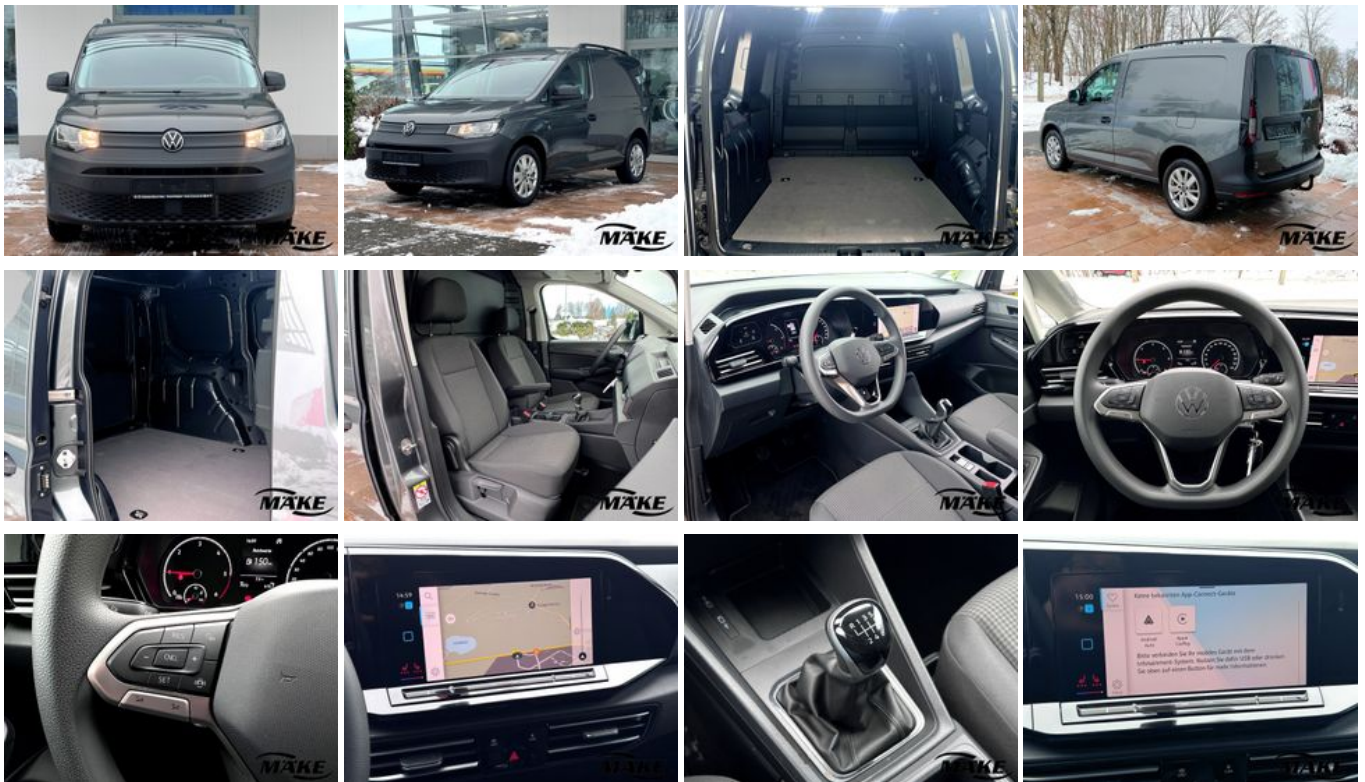

Fahrzeugausstattung

ABS	Abstandswarner
Abstandswarner	Android Auto
Anhängerkupplung fest	Apple CarPlay
ArMLEhne	Bluetooth
Bordcomputer	Dachreling
ESP	Elektr. Fensterheber
Elektr. Seitenspiegel	Elektr. Wegfahrsperre
Freisprecheinrichtung	Garantie
Geschwindigkeitsbegrenzer	HU neu
Innenspiegel autom. abblendend	Klimaanlage
Lederlenkrad	Leichtmetallfelgen
Lichtsensord	Metallic
Multifunktionslenkrad	Musikstreaming integriert
Müdigkeitswarner	Navigationssystem
Navigationsvorbereitung	Notbremsassistent
Notrufsystem	Regensensor
Reifendruckkontrolle	Scheckheftgepflegt
Servolenkung	Sitzheizung
Spurhalteassistent	Start/Stop-Automatik
Touchscreen	Traktionskontrolle
USB	Winterpaket
Zentralverriegelung